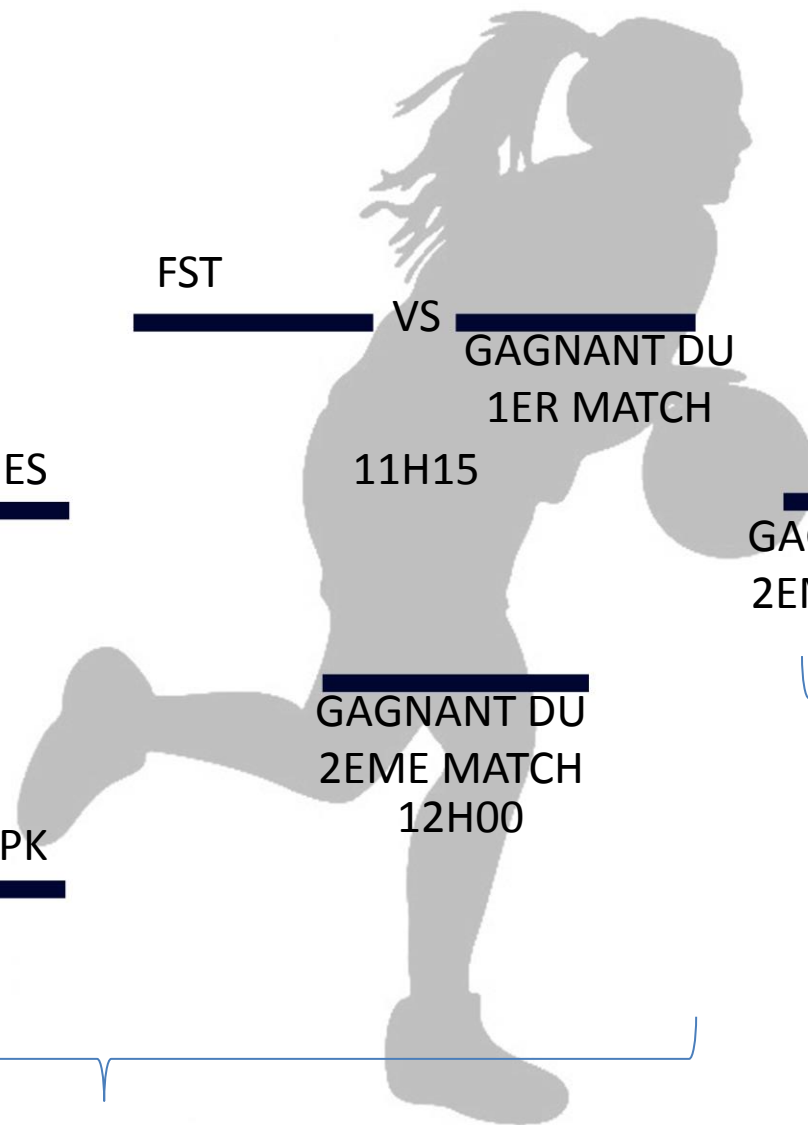

09H45

GAGNANT DU
2EME MATCH

VS

12H30

GAGNANT DU
2EME MATCH

12H00

ISS

VS

FPK

10H30

DIMANCHE
L'INRA

SAMEDI

LYCCÉE CHAHID BENABDELLAH

ENCG

VS
09H45

FPK